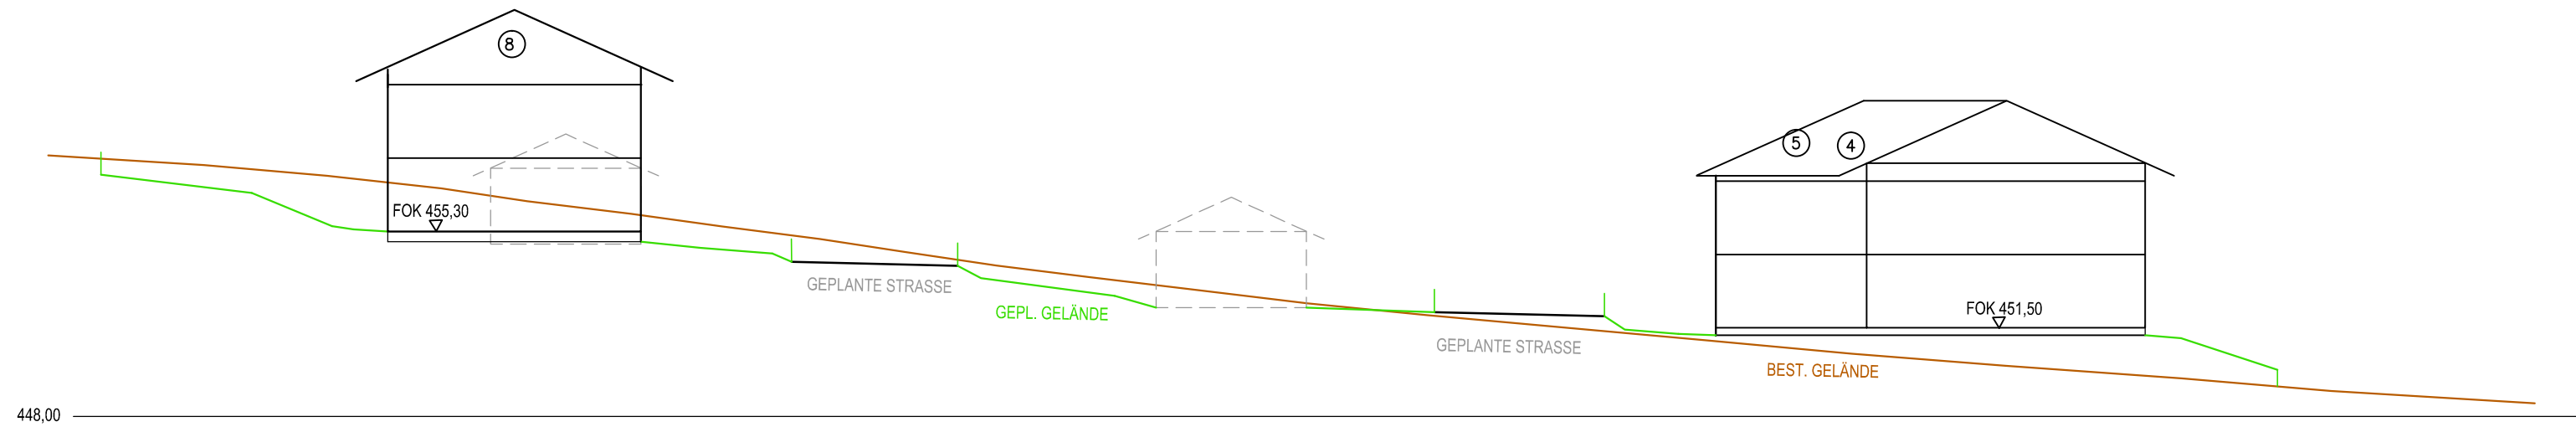

BEBAUUNGSPLAN "THUNDORF NÖRDLICH DER SCHULE"

GEMEINDE AINRING

LANDKREIS BERCHTESGADENER LAND

M 1 : 250

DER PLANFERTIGER:
INGENIEURBÜRO FÜR STÄDTEBAU UND UMWELTPLANUNG
DIPL. - ING. (TU) GABRIELE SCHMID | STADTPLANERIN
ALTE REICHENHALLERSTARSSE 32 1/2 | 83317 TEISENDORF
TELEFON 08666/9273871 | FAX 08666/9273872
E-MAIL SCHMID-BGL@T-ONLINE.DE

16.03.2021

SCHNITT 4

SCHNITT 5

SCHNITT 6