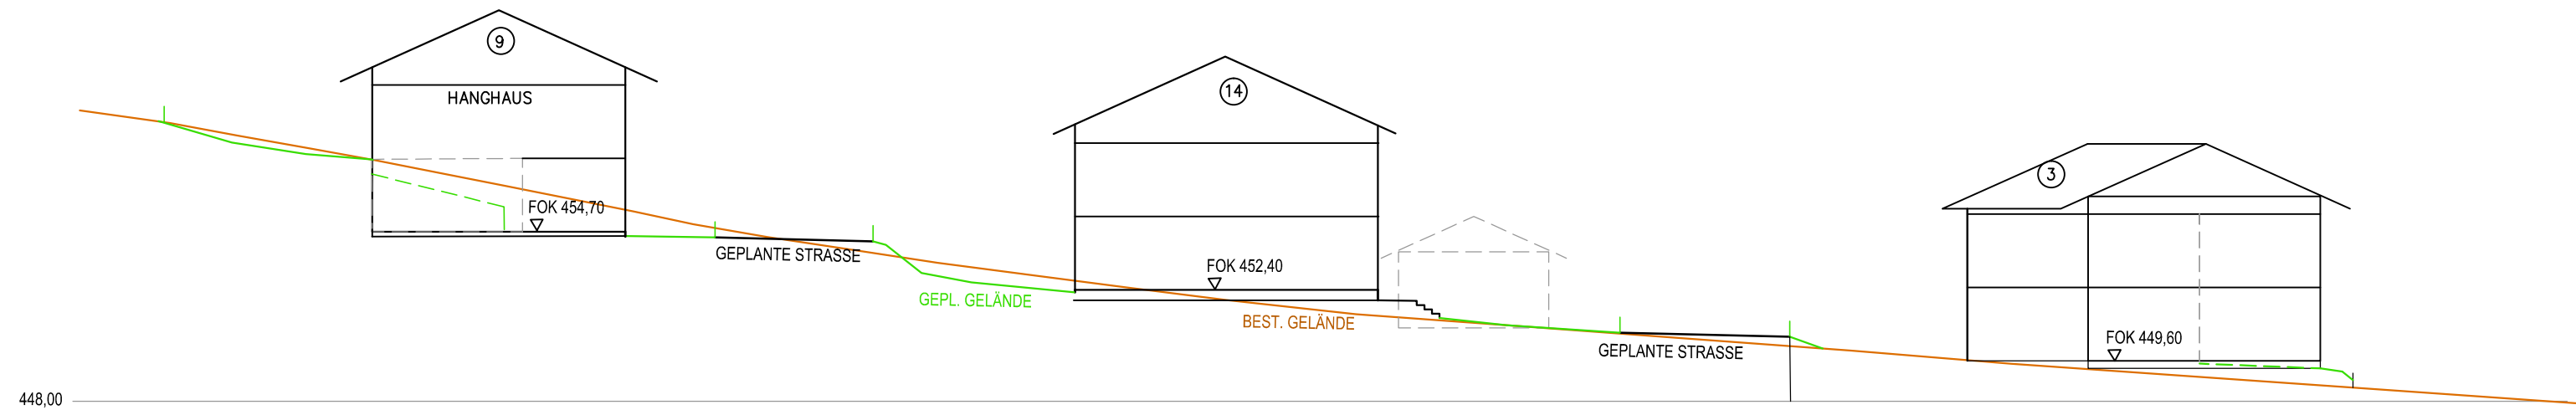

BEBAUUNGSPLAN "THUNDORF NÖRDLICH DER SCHULE"

GEMEINDE AINRING

LANDKREIS BERCHTESGADENER LAND

M 1 : 250

DER PLANFERTIGER:
INGENIEURBÜRO FÜR STÄDTEBAU UND UMWELTPLANUNG
DIPL. - ING. (TU) GABRIELE SCHMID | STADTPLANERIN
ALTE REICHENHALLERSTARSSE 32 1/2 | 83317 TEISENDORF
TELEFON 08666/9273871 | FAX 08666/9273872
E-MAIL SCHMID-BGL@T-ONLINE.DE

16.03.2021

SCHNITT 4

SCHNITT 5

SCHNITT 6