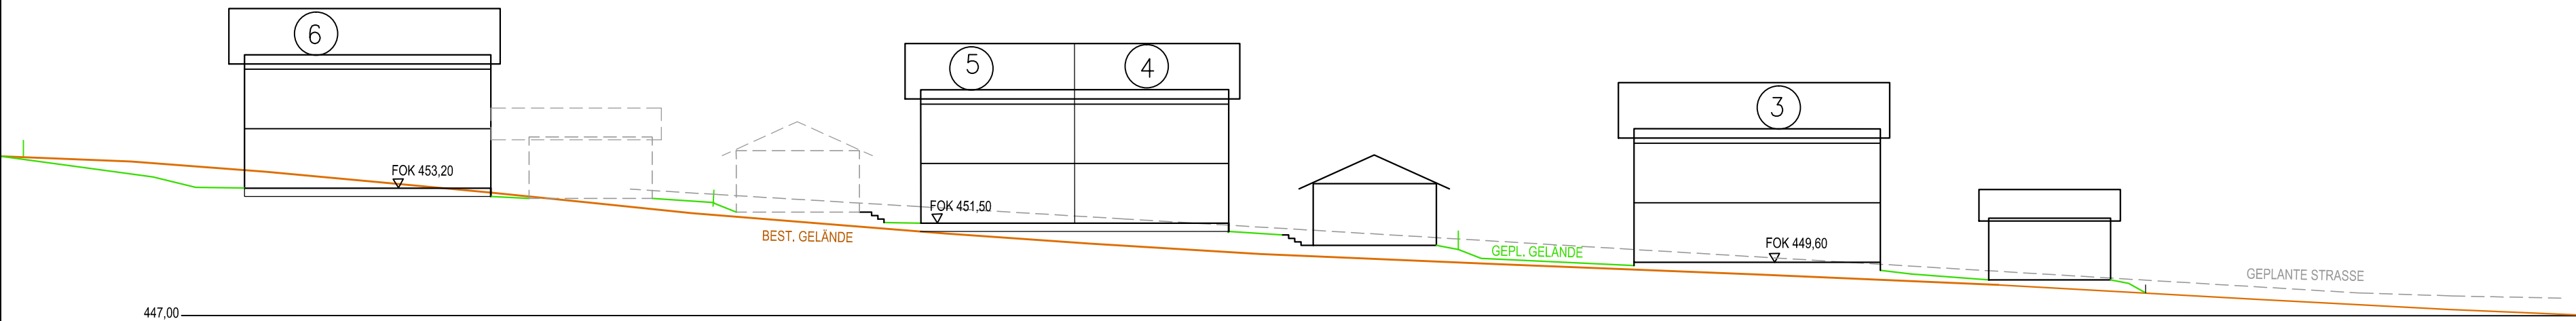

BEBAUUNGSPLAN "THUNDORF NÖRDLICH DER SCHULE"

GEMEINDE AINRING
LANDKREIS BERCHTESGADENER LAND

M 1 : 250

DER PLANFERTIGER:
INGENIEURBÜRO FÜR STÄDTEBAU UND UMWELTPLANUNG
DIPL. - ING. (TU) GABRIELE SCHMID | STADTPLANERIN
ALTE REICHENHALLERSTARSSE 32 1/2 | 83317 TEISENDORF
TELEFON 08666/9273871 | FAX 08666/9273872
E-MAIL SCHMID-BGL@T-ONLINE.DE

16.03.2021

SCHNITT 1a