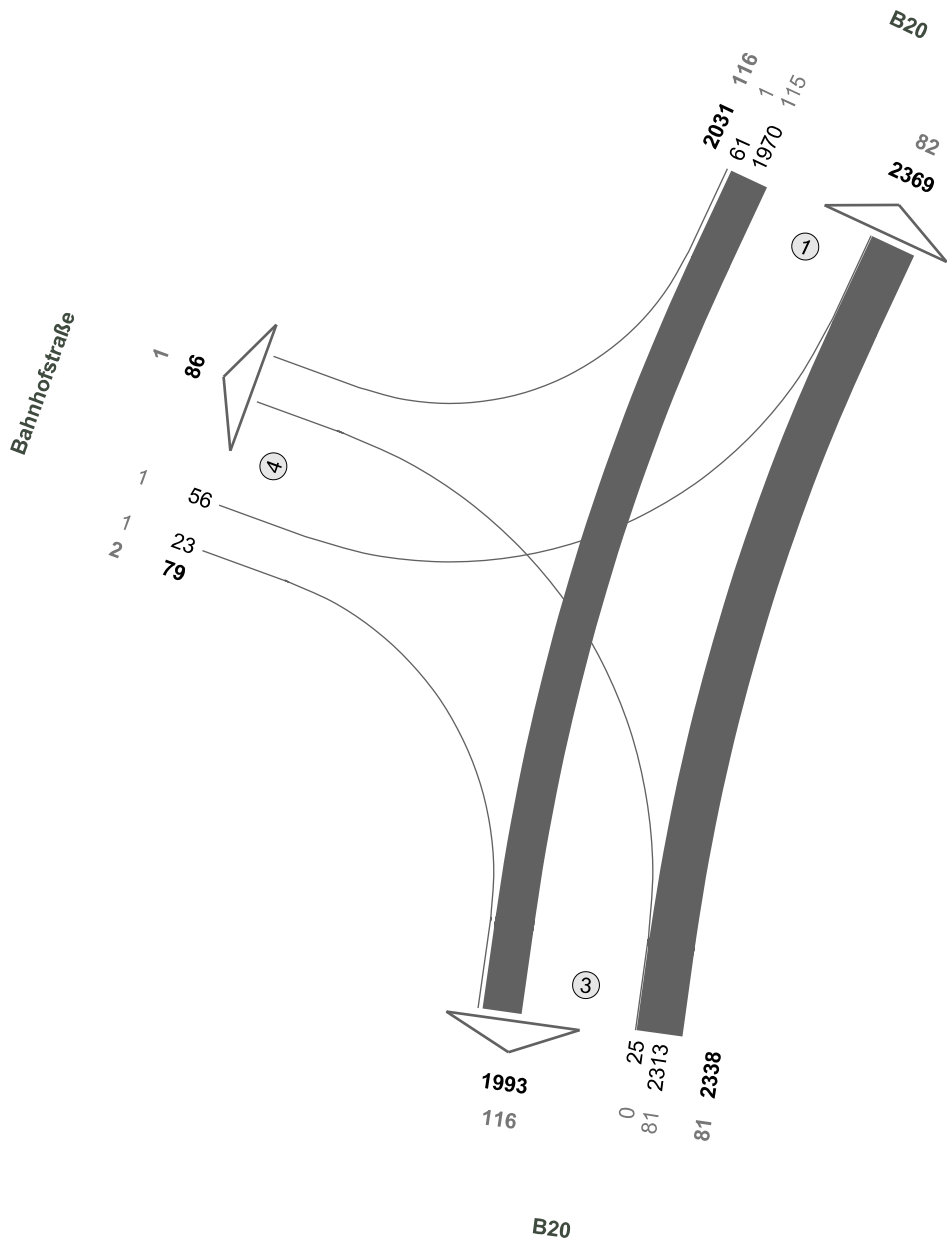

B20 / Bahnhofstraße

Zst.: 03
04.03.2021
07:00 - 08:00 Uhr
Morgenspitze

Fz-Klassen	Kfz	SV>3,5t
Arm 1	1238	91
Arm 3	1222	89
Arm 4	36	8
Zst.: 03	1248	94

B20 / Bahnhofstraße

Zst.: 03
04.03.2021
16:30 - 17:30 Uhr
Abendspitze

Fz-Klassen	Kfz	SV>3,5t
Arm 1	1357	53
Arm 3	1331	54
Arm 4	56	1
Zst.: 03	1372	54

B20 / Bahnhofstraße

Zst.: 03
04.03.2021
06:00 - 10:00 Uhr
4-h-Block

Fz-Klassen	Kfz	SV>3,5t
Arm 1	3841	331
Arm 3	3808	326
Arm 4	117	17
Zst.: 03	3883	337

B20 / Bahnhofstraße

Zst.: 03
04.03.2021
15:00 - 19:00 Uhr
4-h-Block

Fz-Klassen	Kfz	SV>3,5t
Arm 1	4400	198
Arm 3	4331	197
Arm 4	165	3
Zst.: 03	4448	199