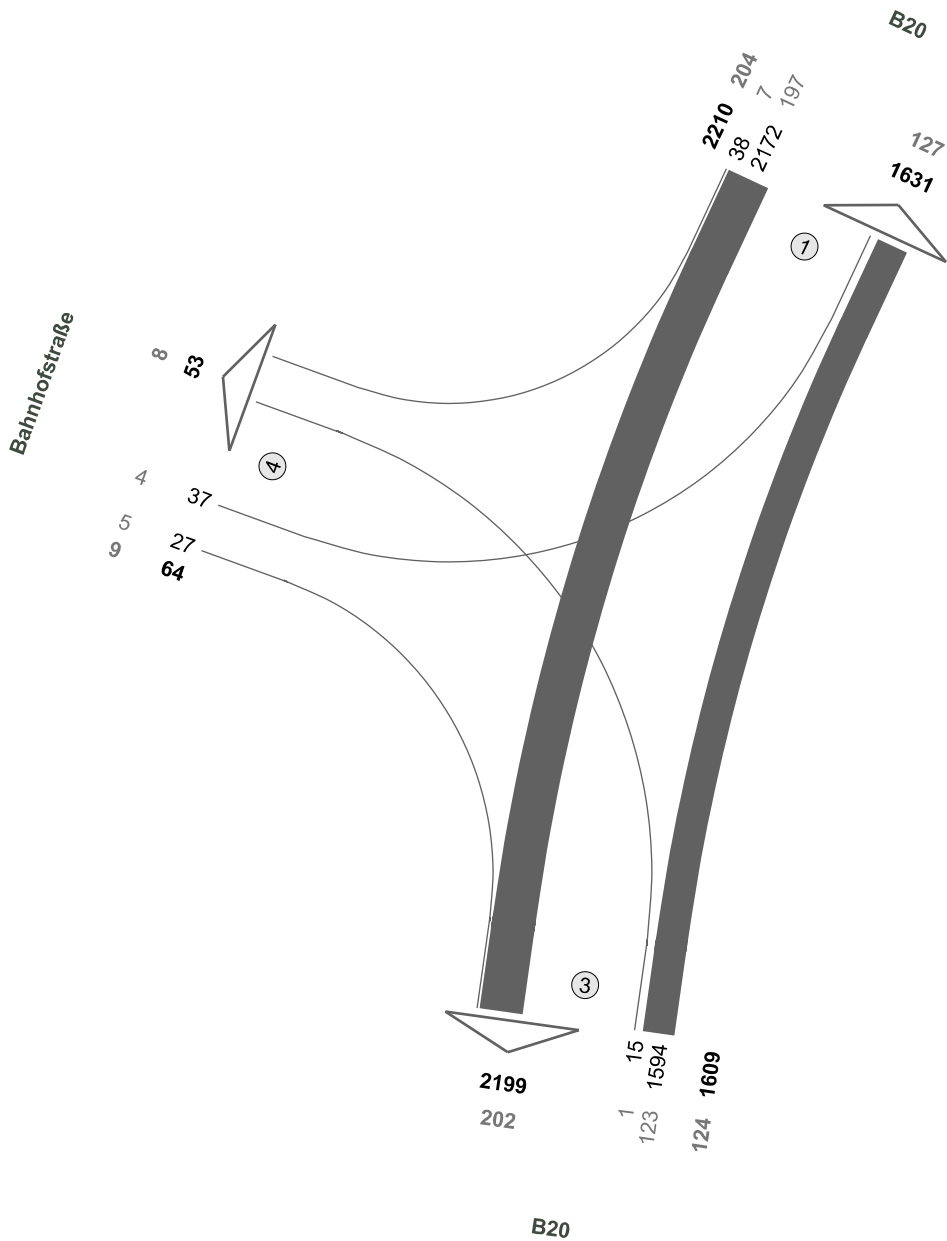

B20 / Bahnhofstraße

Zst.: 03
04.03.2021
07:00 - 08:00 Uhr
Morgenspitze

Fz-Klassen	Kfz	SV>3,5t
Arm 1	1238	91
Arm 3	1222	89
Arm 4	36	8
Zst.: 03	1248	94

B20 / Bahnhofstraße

Zst.: 03
04.03.2021
16:30 - 17:30 Uhr
Abendspitze

Fz-Klassen	Kfz	SV>3,5t
Arm 1	1357	53
Arm 3	1331	54
Arm 4	56	1
Zst.: 03	1372	54

B20 / Bahnhofstraße

Zst.: 03
04.03.2021
06:00 - 10:00 Uhr
4-h-Block

Fz-Klassen	Kfz	SV>3,5t
Arm 1	3841	331
Arm 3	3808	326
Arm 4	117	17
Zst.: 03	3883	337

B20 / Bahnhofstraße

Zst.: 03
04.03.2021
15:00 - 19:00 Uhr
4-h-Block

Fz-Klassen	Kfz	SV>3,5t
Arm 1	4400	198
Arm 3	4331	197
Arm 4	165	3
Zst.: 03	4448	199