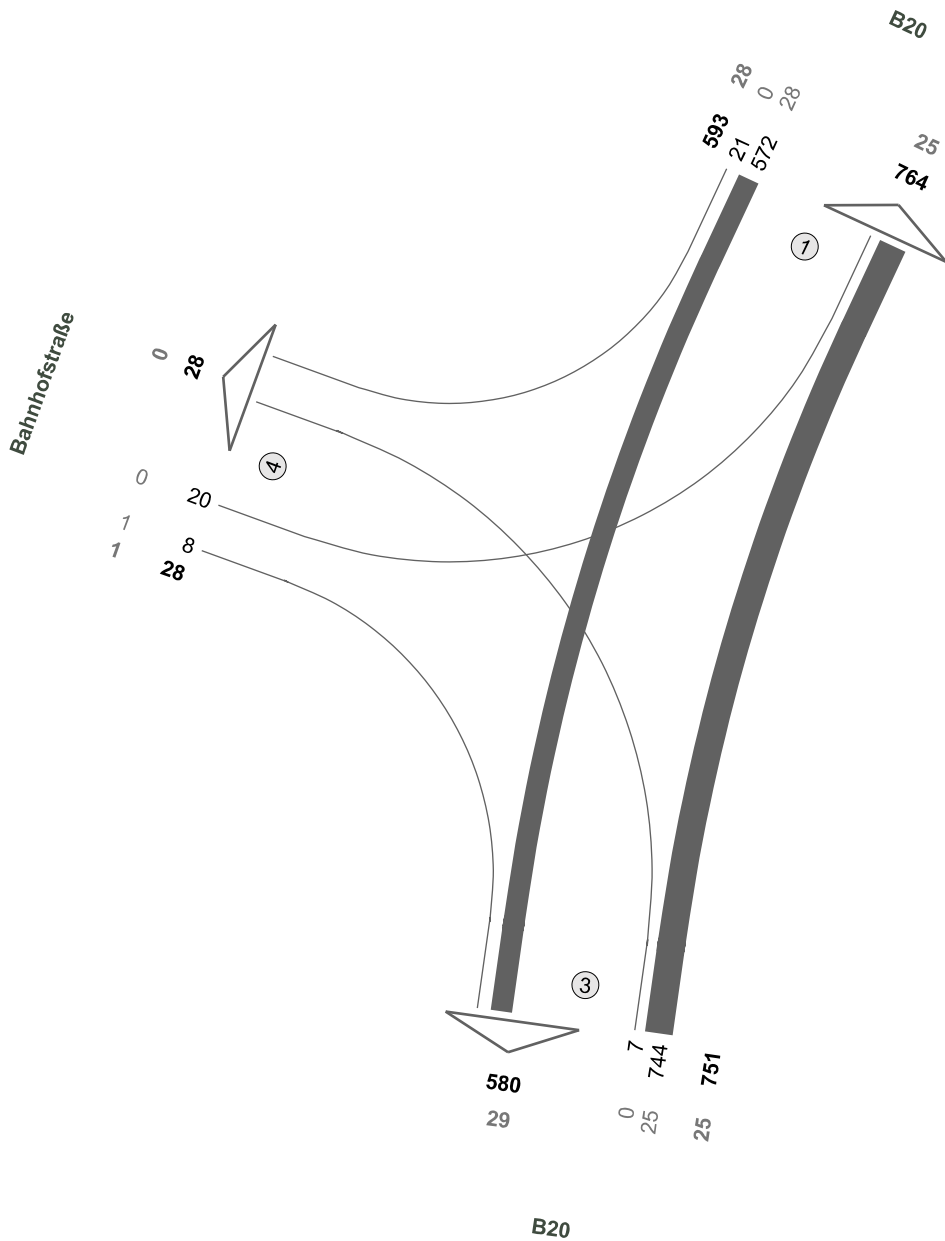

B20 / Bahnhofstraße

Zst.: 03
04.03.2021
07:00 - 08:00 Uhr
Morgenspitze

Fz-Klassen	Kfz	SV>3,5t
Arm 1	1238	91
Arm 3	1222	89
Arm 4	36	8
Zst.: 03	1248	94

B20 / Bahnhofstraße

Zst.: 03
04.03.2021
16:30 - 17:30 Uhr
Abendspitze

Fz-Klassen	Kfz	SV>3,5t
Arm 1	1357	53
Arm 3	1331	54
Arm 4	56	1
Zst.: 03	1372	54

B20 / Bahnhofstraße

Zst.: 03
04.03.2021
06:00 - 10:00 Uhr
4-h-Block

Fz-Klassen	Kfz	SV>3,5t
Arm 1	3841	331
Arm 3	3808	326
Arm 4	117	17
Zst.: 03	3883	337

B20 / Bahnhofstraße

Zst.: 03
04.03.2021
15:00 - 19:00 Uhr
4-h-Block

Fz-Klassen	Kfz	SV>3,5t
Arm 1	4400	198
Arm 3	4331	197
Arm 4	165	3
Zst.: 03	4448	199