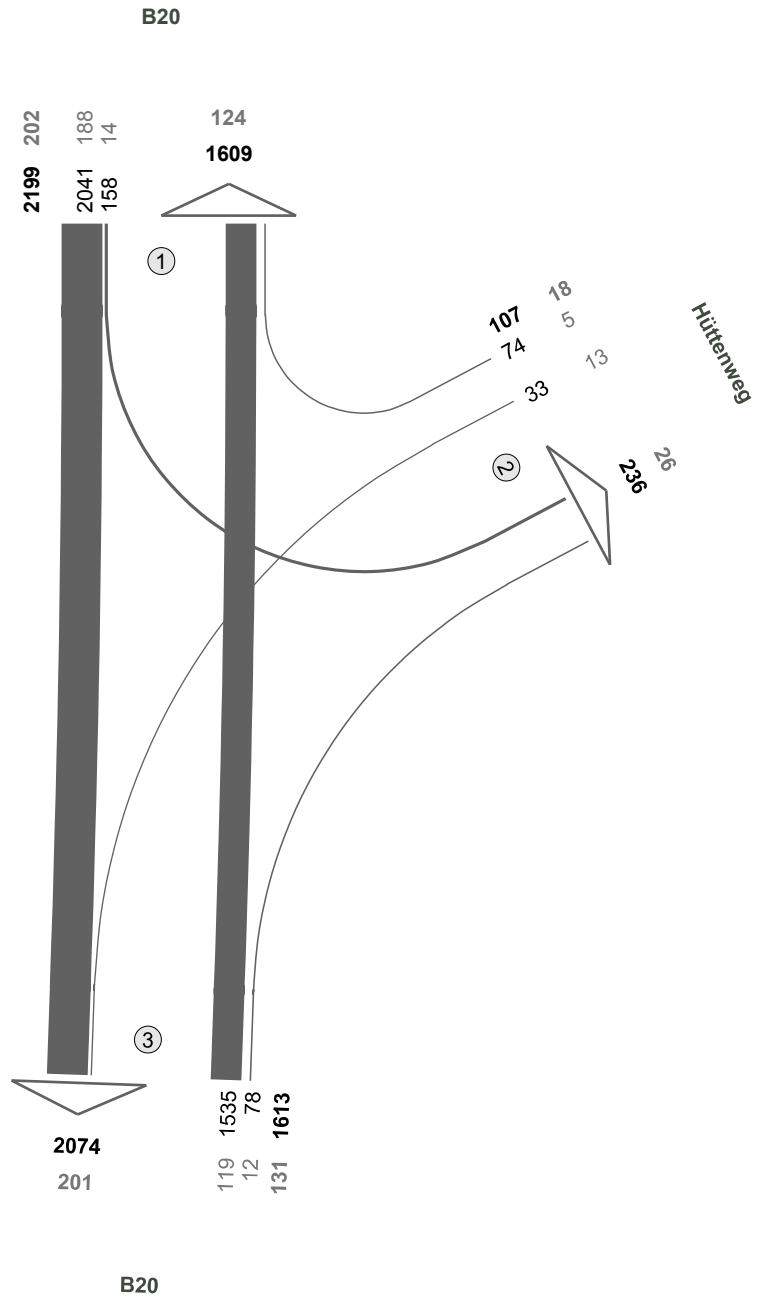

**B20 / Hüttenweg**

Zst.: 02  
04.03.2021  
06:45 - 07:45 Uhr  
Morgenspitze

**B20 / Hüttenweg**

Zst.: 02  
04.03.2021  
16:30 - 17:30 Uhr  
Abendspitze

Fz-Klassen	Kfz	SV>3,5t
Arm 1	1331	54
Arm 2	46	5
Arm 3	1325	55
<b>Zst.: 02</b>	<b>1351</b>	<b>57</b>

**B20 / Hüttenweg**

Zst.: 02  
04.03.2021  
06:00 - 10:00 Uhr  
4-h-Block

Fz-Klassen	Kfz	SV>3,5t
Arm 1	3808	326
Arm 2	343	44
Arm 3	3687	332
<b>Zst.: 02</b>	<b>3919</b>	<b>351</b>

**B20 / Hüttenweg**

Zst.: 02  
04.03.2021  
15:00 - 19:00 Uhr  
4-h-Block

Fz-Klassen	Kfz	SV>3,5t
Arm 1	4331	197
Arm 2	236	30
Arm 3	4269	203
<b>Zst.: 02</b>	<b>4418</b>	<b>215</b>