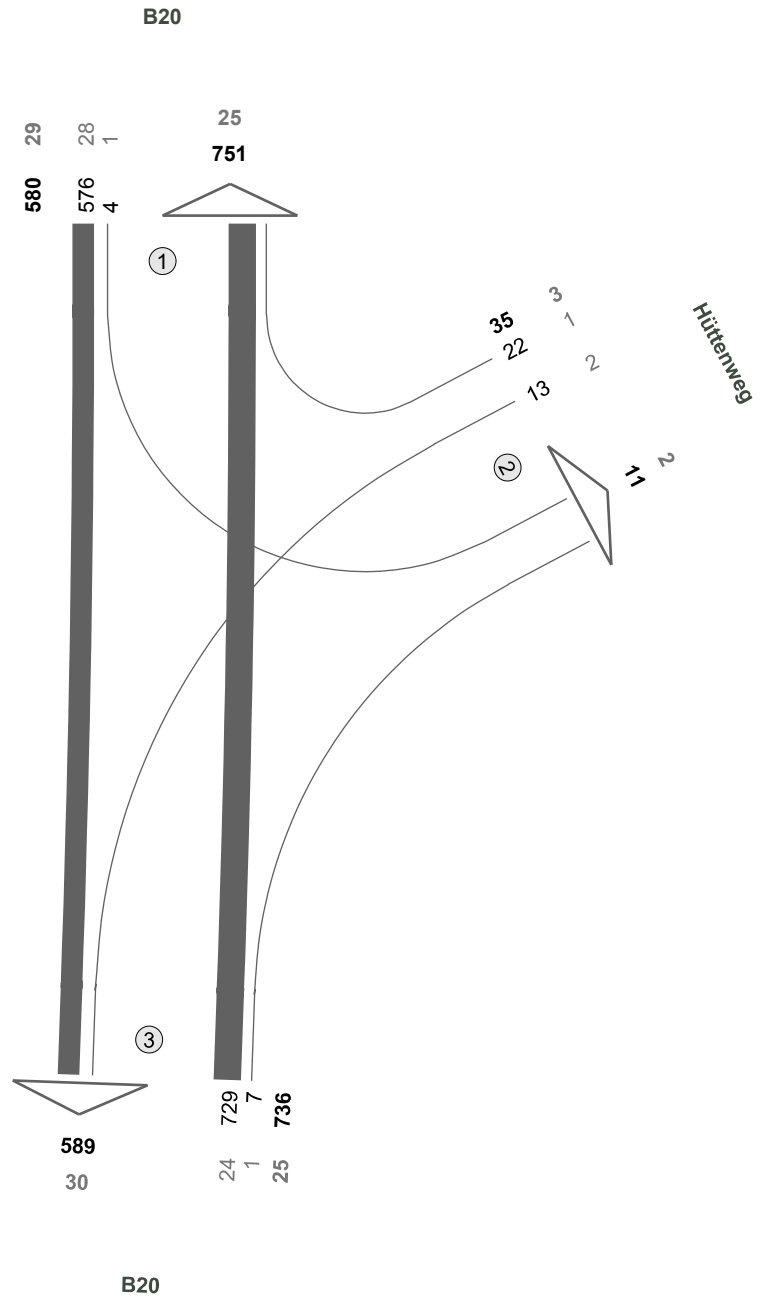

**B20 / Hüttenweg**

Zst.: 02  
04.03.2021  
06:45 - 07:45 Uhr  
Morgenspitze

**B20 / Hüttenweg**

Zst.: 02  
04.03.2021  
16:30 - 17:30 Uhr  
Abendspitze

Fz-Klassen	Kfz	SV>3,5t
Arm 1	1331	54
Arm 2	46	5
Arm 3	1325	55
<b>Zst.: 02</b>	<b>1351</b>	<b>57</b>

**B20 / Hüttenweg**

Zst.: 02  
04.03.2021  
06:00 - 10:00 Uhr  
4-h-Block

Fz-Klassen	Kfz	SV>3,5t
Arm 1	3808	326
Arm 2	343	44
Arm 3	3687	332
<b>Zst.: 02</b>	<b>3919</b>	<b>351</b>

**B20 / Hüttenweg**

Zst.: 02  
04.03.2021  
15:00 - 19:00 Uhr  
4-h-Block

Fz-Klassen	Kfz	SV>3,5t
Arm 1	4331	197
Arm 2	236	30
Arm 3	4269	203
<b>Zst.: 02</b>	<b>4418</b>	<b>215</b>