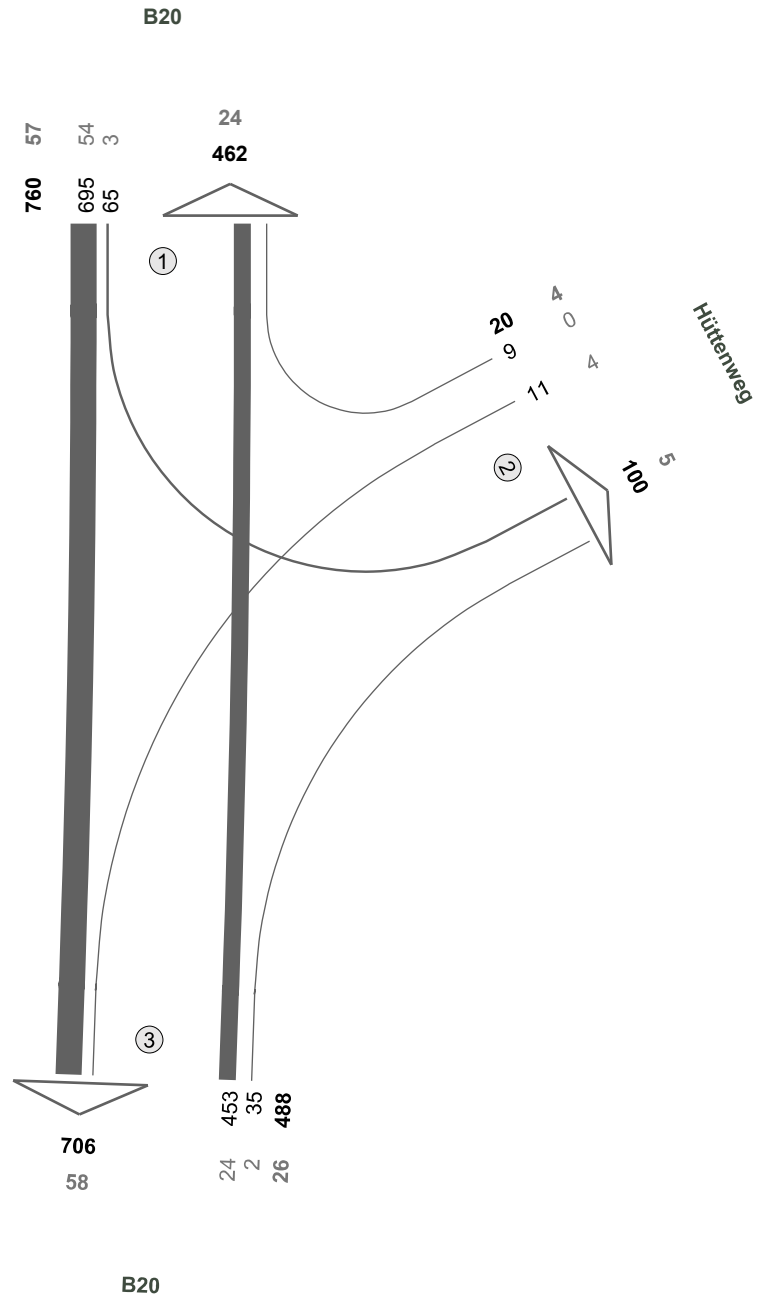

**B20 / Hüttenweg**

Zst.: 02  
04.03.2021  
06:45 - 07:45 Uhr  
Morgenspitze

**B20 / Hüttenweg**

Zst.: 02  
04.03.2021  
16:30 - 17:30 Uhr  
Abendspitze

Fz-Klassen	Kfz	SV>3,5t
Arm 1	1331	54
Arm 2	46	5
Arm 3	1325	55
<b>Zst.: 02</b>	<b>1351</b>	<b>57</b>

**B20 / Hüttenweg**

Zst.: 02  
04.03.2021  
06:00 - 10:00 Uhr  
4-h-Block

Fz-Klassen	Kfz	SV>3,5t
Arm 1	3808	326
Arm 2	343	44
Arm 3	3687	332
<b>Zst.: 02</b>	<b>3919</b>	<b>351</b>

**B20 / Hüttenweg**

Zst.: 02  
04.03.2021  
15:00 - 19:00 Uhr  
4-h-Block

Fz-Klassen	Kfz	SV>3,5t
Arm 1	4331	197
Arm 2	236	30
Arm 3	4269	203
<b>Zst.: 02</b>	<b>4418</b>	<b>215</b>