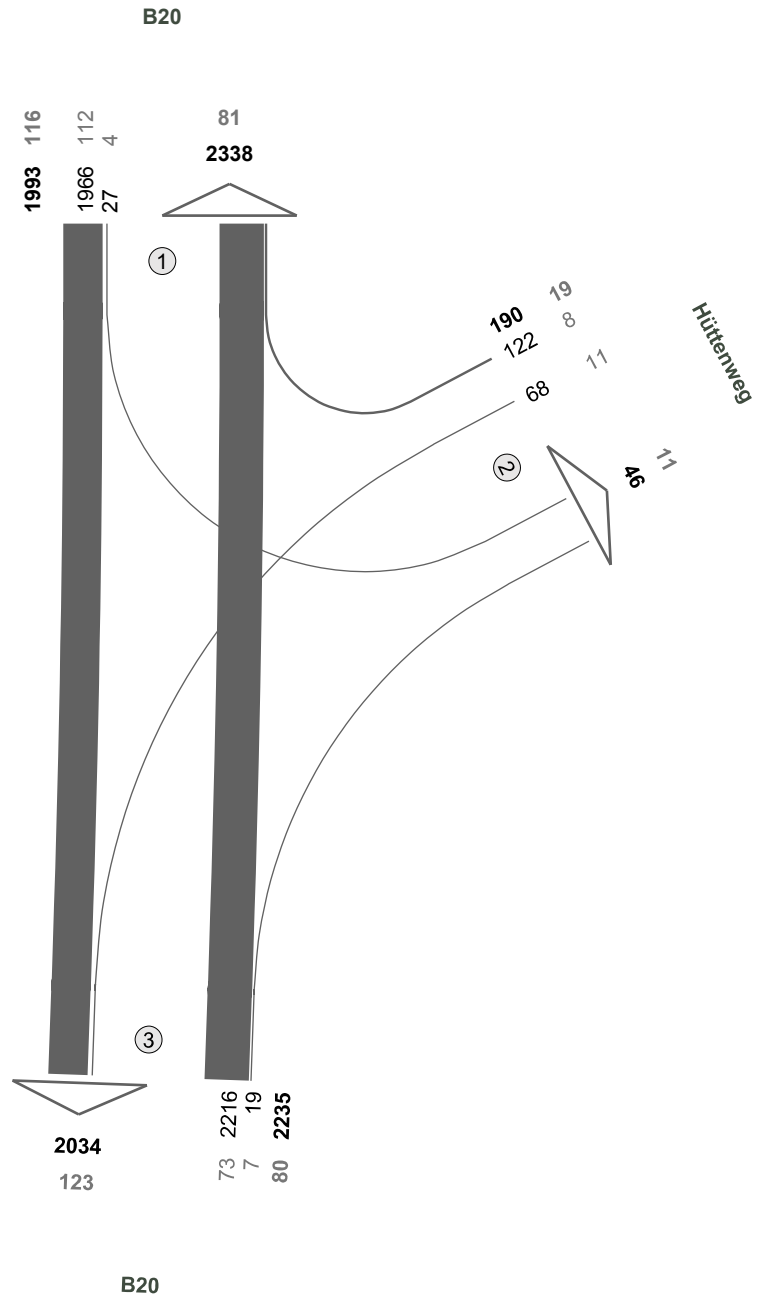

**B20 / Hüttenweg**

Zst.: 02  
04.03.2021  
06:00 - 10:00 Uhr  
4-h-Block

Fz-Klassen	Kfz	SV>3,5t
Arm 1	3808	326
Arm 2	343	44
Arm 3	3687	332
<b>Zst.: 02</b>	<b>3919</b>	<b>351</b>

**B20 / Hüttenweg**

Zst.: 02  
04.03.2021  
15:00 - 19:00 Uhr  
4-h-Block

Fz-Klassen	Kfz	SV>3,5t
Arm 1	4331	197
Arm 2	236	30
Arm 3	4269	203
<b>Zst.: 02</b>	<b>4418</b>	<b>215</b>