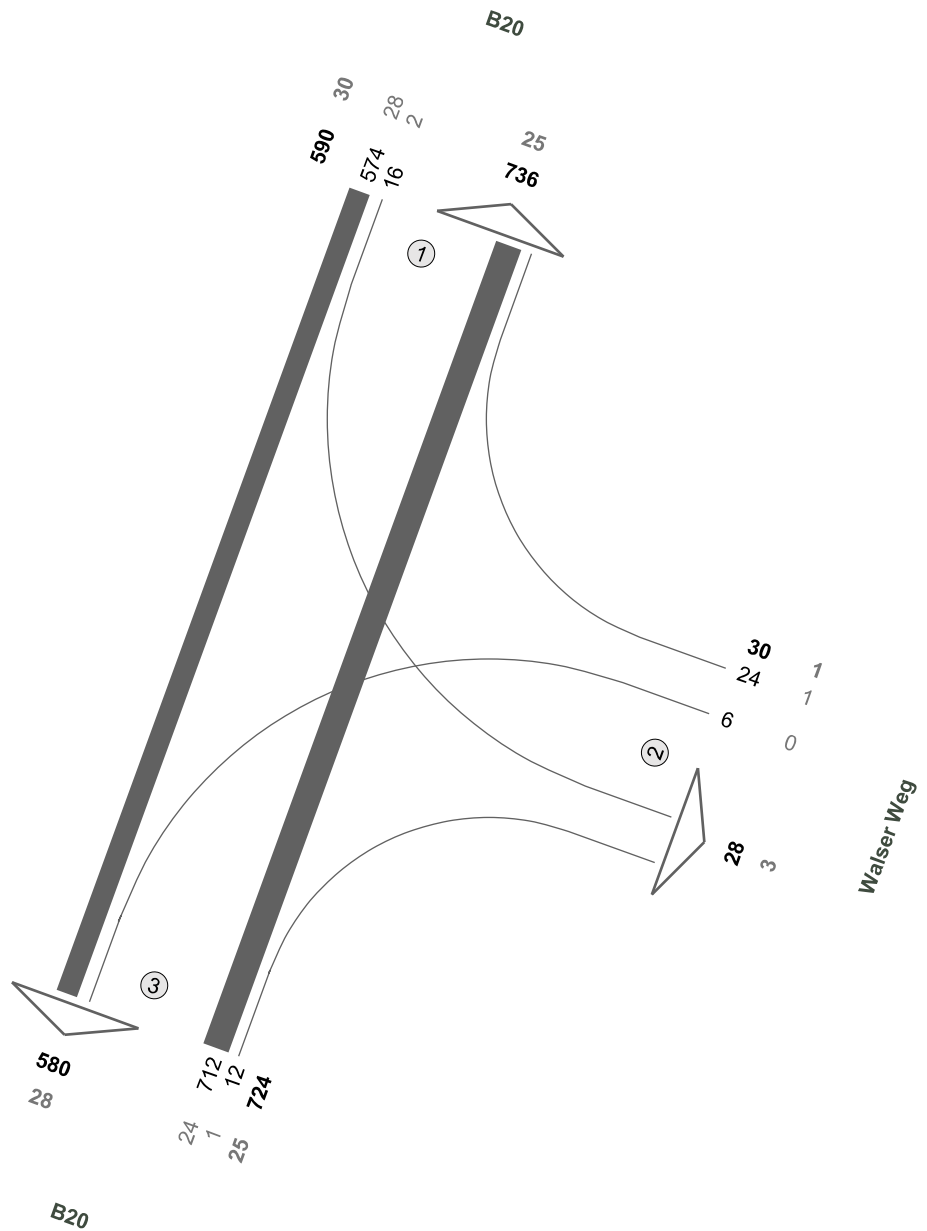

B20 / Walser Weg

Zst.: 01
04.03.2021
06:45 - 07:45 Uhr
Morgenspitze

Fz-Klassen	Kfz	SV>3,5t
Arm 1	1194	84
Arm 2	40	3
Arm 3	1184	85
Zst.: 01	1209	86

B20 / Walser Weg

Zst.: 01
04.03.2021
16:30 - 17:30 Uhr
Abendspitze

Fz-Klassen	Kfz	SV>3,5t
Arm 1	1326	55
Arm 2	58	4
Arm 3	1304	53
Zst.: 01	1344	56

B20 / Walser Weg

Zst.: 01
04.03.2021
06:00 - 10:00 Uhr
4-h-Block

Fz-Klassen	Kfz	SV>3,5t
Arm 1	3687	332
Arm 2	151	12
Arm 3	3656	338
Zst.: 01	3747	341

B20 / Walser Weg

Zst.: 01
04.03.2021
15:00 - 19:00 Uhr
4-h-Block

Fz-Klassen	Kfz	SV>3,5t
Arm 1	4269	203
Arm 2	188	8
Arm 3	4219	199
Zst.: 01	4338	205