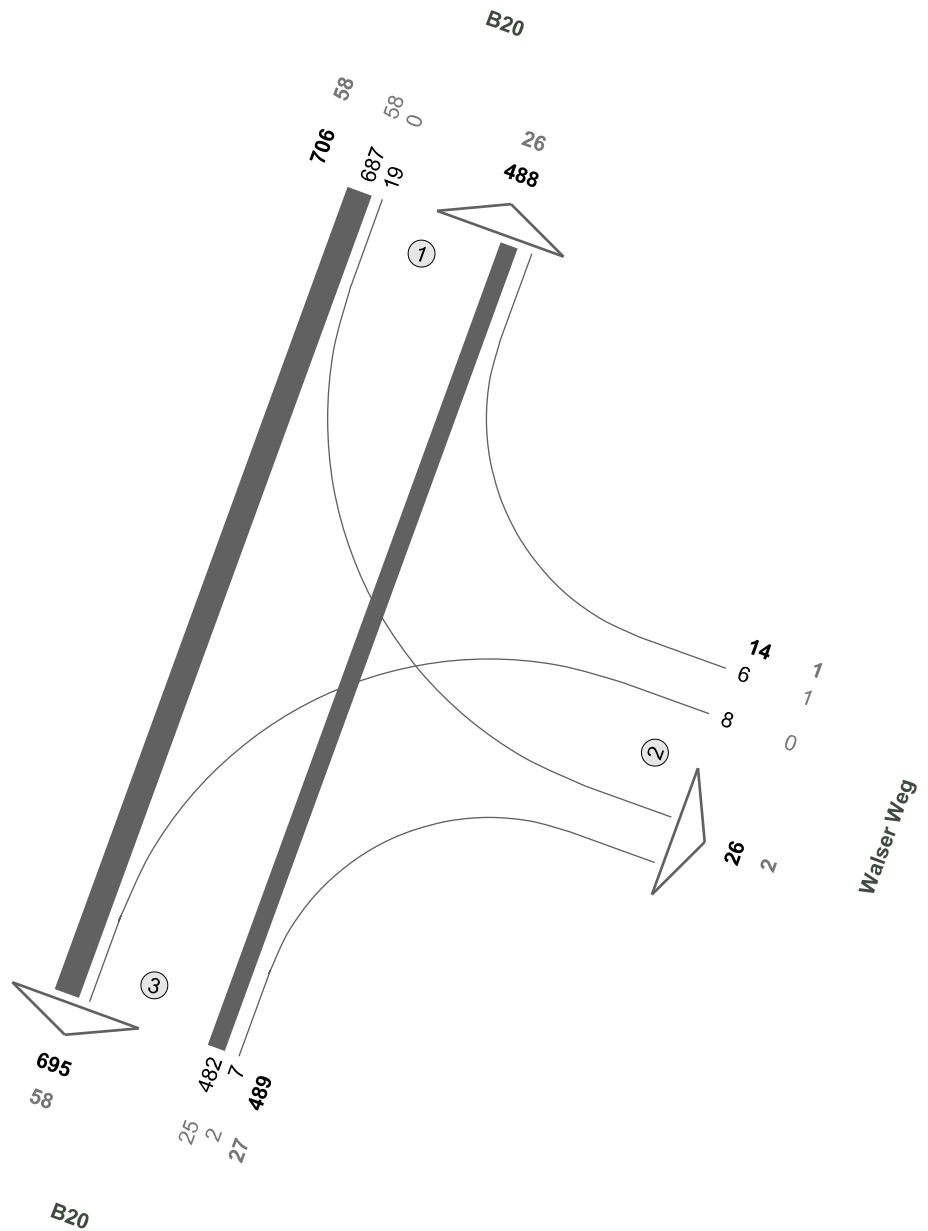

B20 / Walser Weg

Zst.: 01
04.03.2021
06:45 - 07:45 Uhr
Morgenspitze

Fz-Klassen	Kfz	SV>3,5t
Arm 1	1194	84
Arm 2	40	3
Arm 3	1184	85
Zst.: 01	1209	86

B20 / Walser Weg

Zst.: 01
04.03.2021
16:30 - 17:30 Uhr
Abendspitze

Fz-Klassen	Kfz	SV>3,5t
Arm 1	1326	55
Arm 2	58	4
Arm 3	1304	53
Zst.: 01	1344	56

B20 / Walser Weg

Zst.: 01
04.03.2021
06:00 - 10:00 Uhr
4-h-Block

Fz-Klassen	Kfz	SV>3,5t
Arm 1	3687	332
Arm 2	151	12
Arm 3	3656	338
Zst.: 01	3747	341

B20 / Walser Weg

Zst.: 01
04.03.2021
15:00 - 19:00 Uhr
4-h-Block

Fz-Klassen	Kfz	SV>3,5t
Arm 1	4269	203
Arm 2	188	8
Arm 3	4219	199
Zst.: 01	4338	205