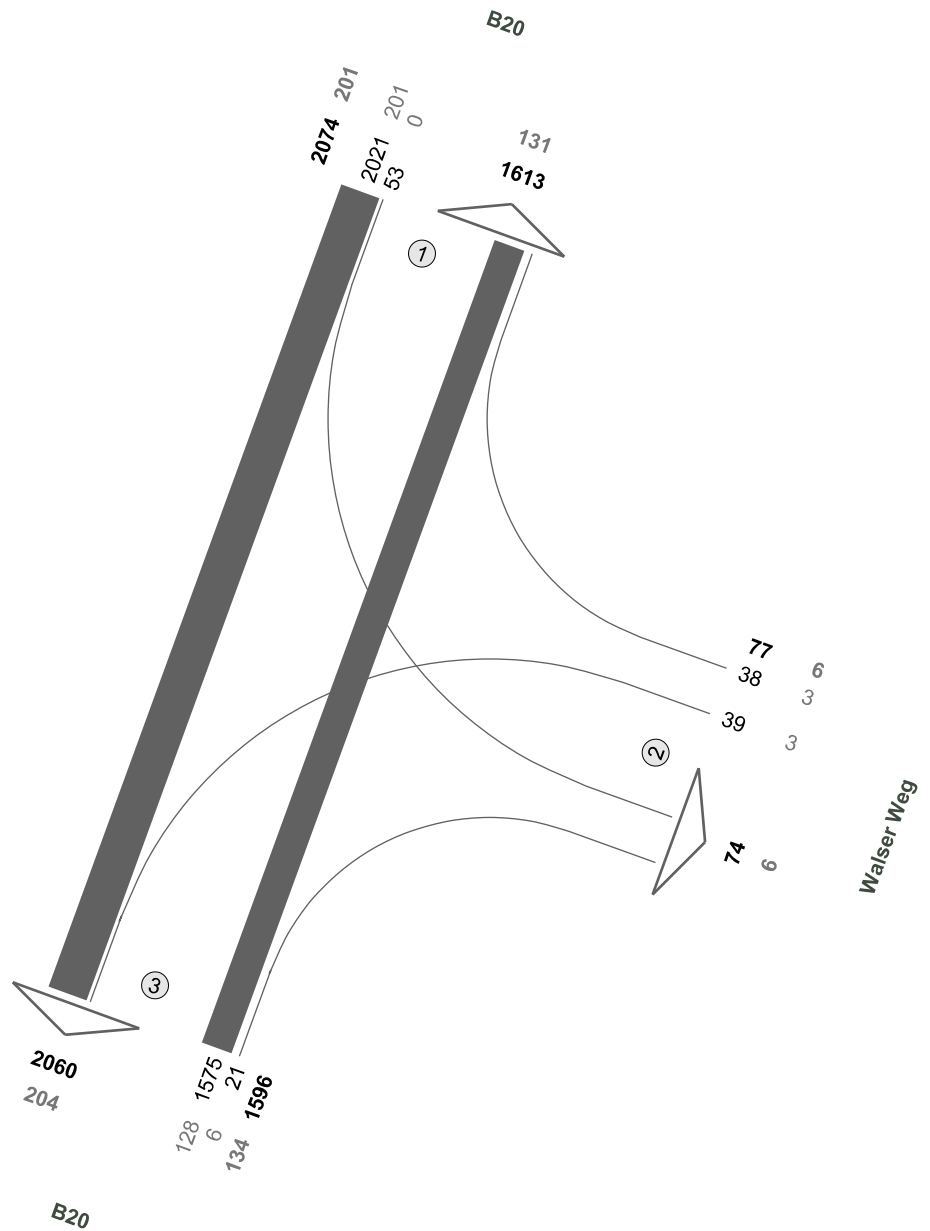

B20 / Walser Weg

Zst.: 01
04.03.2021
06:45 - 07:45 Uhr
Morgenspitze

Fz-Klassen	Kfz	SV>3,5t
Arm 1	1194	84
Arm 2	40	3
Arm 3	1184	85
Zst.: 01	1209	86

B20 / Walser Weg

Zst.: 01
04.03.2021
16:30 - 17:30 Uhr
Abendspitze

Fz-Klassen	Kfz	SV>3,5t
Arm 1	1326	55
Arm 2	58	4
Arm 3	1304	53
Zst.: 01	1344	56

B20 / Walser Weg

Zst.: 01
04.03.2021
06:00 - 10:00 Uhr
4-h-Block

Fz-Klassen	Kfz	SV>3,5t
Arm 1	3687	332
Arm 2	151	12
Arm 3	3656	338
Zst.: 01	3747	341

B20 / Walser Weg

Zst.: 01
04.03.2021
15:00 - 19:00 Uhr
4-h-Block

Fz-Klassen	Kfz	SV>3,5t
Arm 1	4269	203
Arm 2	188	8
Arm 3	4219	199
Zst.: 01	4338	205