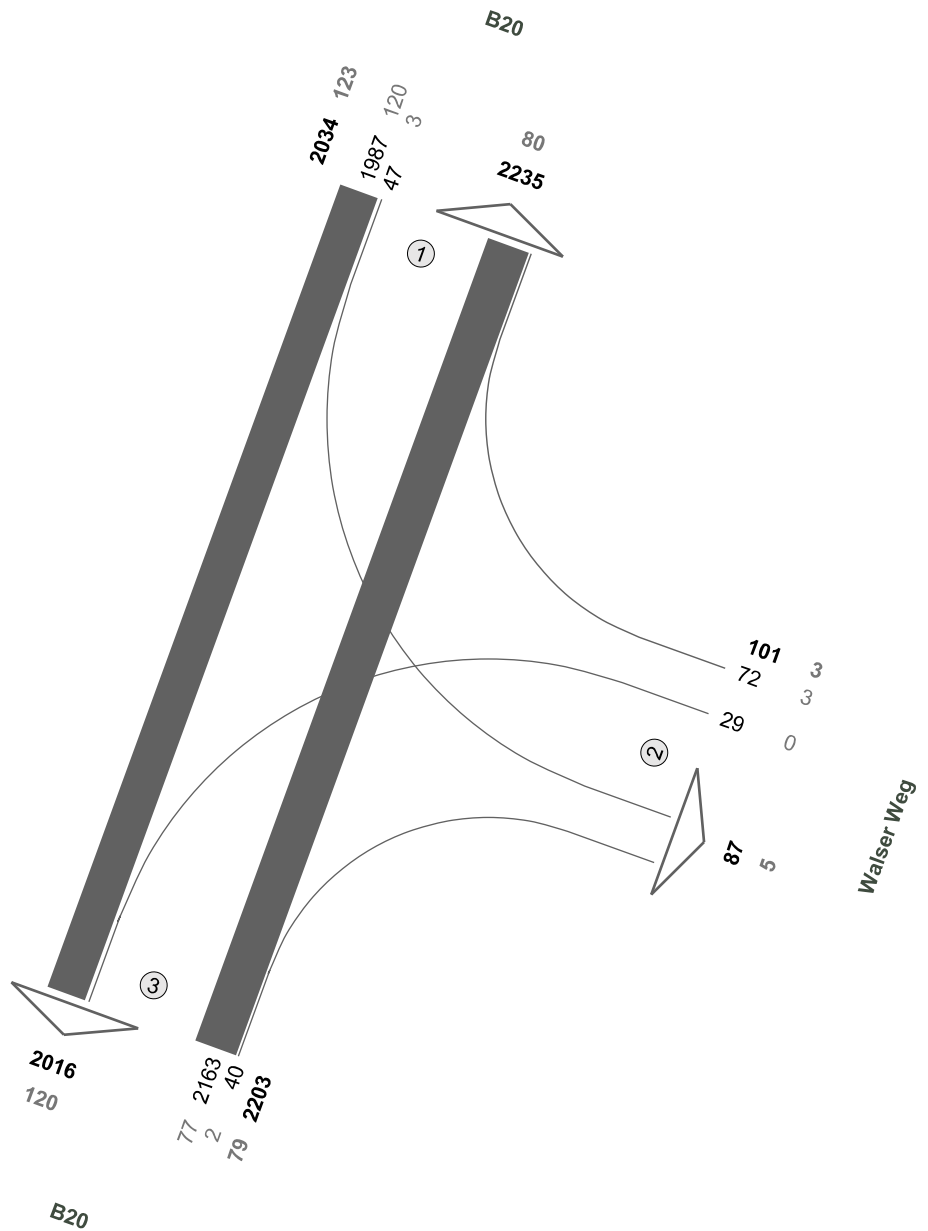

B20 / Walser Weg

Zst.: 01
04.03.2021
06:45 - 07:45 Uhr
Morgenspitze

Fz-Klassen	Kfz	SV>3,5t
Arm 1	1194	84
Arm 2	40	3
Arm 3	1184	85
Zst.: 01	1209	86

B20 / Walser Weg

Zst.: 01
04.03.2021
16:30 - 17:30 Uhr
Abendspitze

Fz-Klassen	Kfz	SV>3,5t
Arm 1	1326	55
Arm 2	58	4
Arm 3	1304	53
Zst.: 01	1344	56

B20 / Walser Weg

Zst.: 01
04.03.2021
06:00 - 10:00 Uhr
4-h-Block

Fz-Klassen	Kfz	SV>3,5t
Arm 1	3687	332
Arm 2	151	12
Arm 3	3656	338
Zst.: 01	3747	341

B20 / Walser Weg

Zst.: 01
04.03.2021
15:00 - 19:00 Uhr
4-h-Block

Fz-Klassen	Kfz	SV>3,5t
Arm 1	4269	203
Arm 2	188	8
Arm 3	4219	199
Zst.: 01	4338	205